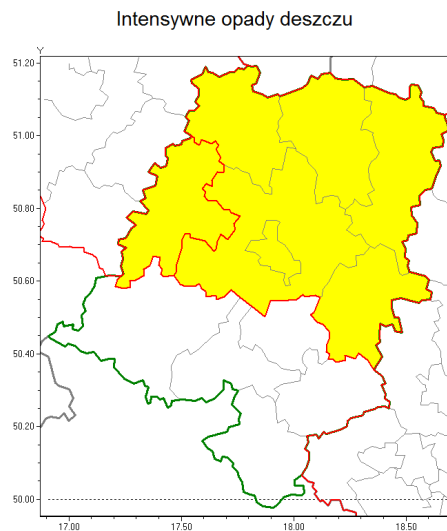

Zasięg ostrzeżenia w województwie

Ostrzeżenie meteorologiczne Nr 24

Nazwa biura	IMGW-PIB Biuro Prognoz Meteorologicznych we Wrocławiu
Zjawisko/stopień zagrożenia	Intensywne opady deszczu/ 1
Obszar	województwo opolskie powiat brzeski
Ważność	od godz. 17:00 dnia 28.04.2019 do godz. 18:00 dnia 29.04.2019
Przebieg	Prognozuje się wystąpienie opadów deszczu okresami o natężeniu umiarkowanym. Prognozowana wysokość opadów w okresie ważności Ostrzeżenia od 25 mm do 40 mm.
Prawdopodobieństwo wystąpienia zjawiska(%)	80%
Uwagi	Brak.
Dyrektor synoptyk IMGW-PIB	Krzysztof Salanyk
Godzina i data wydania	godz. 10:39 dnia 28.04.2019
SMS	IMGW-PIB OSTRZEŻENIE: DESZCZ/1 opolskie/brzeski od 17:00/28.04 do 18:00/29.04.2019 40 mm.